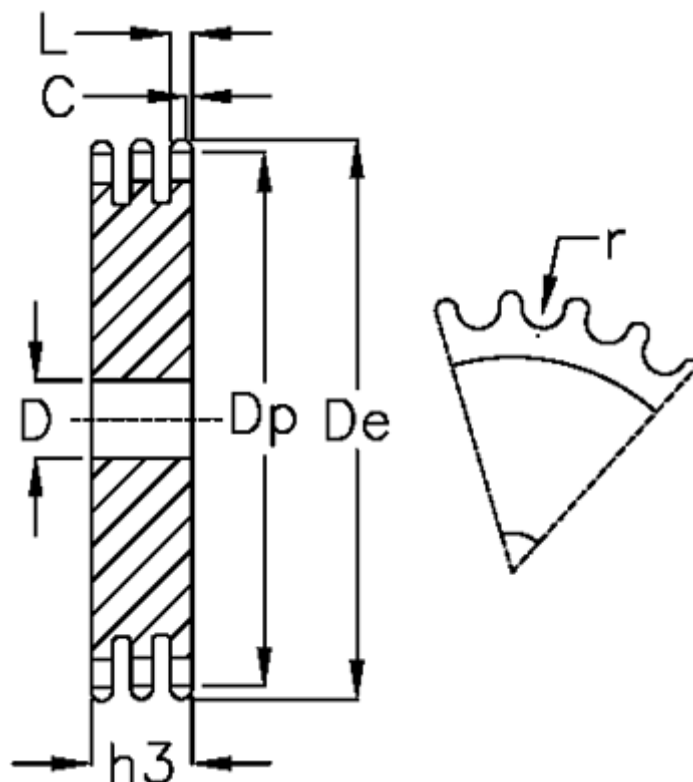

Varenummer: 616023010010  
Beskrivelse: Pladehjul 24 B-3 Z=10 triplex

## Mål

Antal tænder	= 10	L = 23.6
C	= 4	r = 25.4
D	= 25	
De	= 138	
Dp	= 123.29	
For kædebetegnelse	= 24 B-3	
For kæde størrelse	= 1 1/2 x 1	
h3	= 120.3	